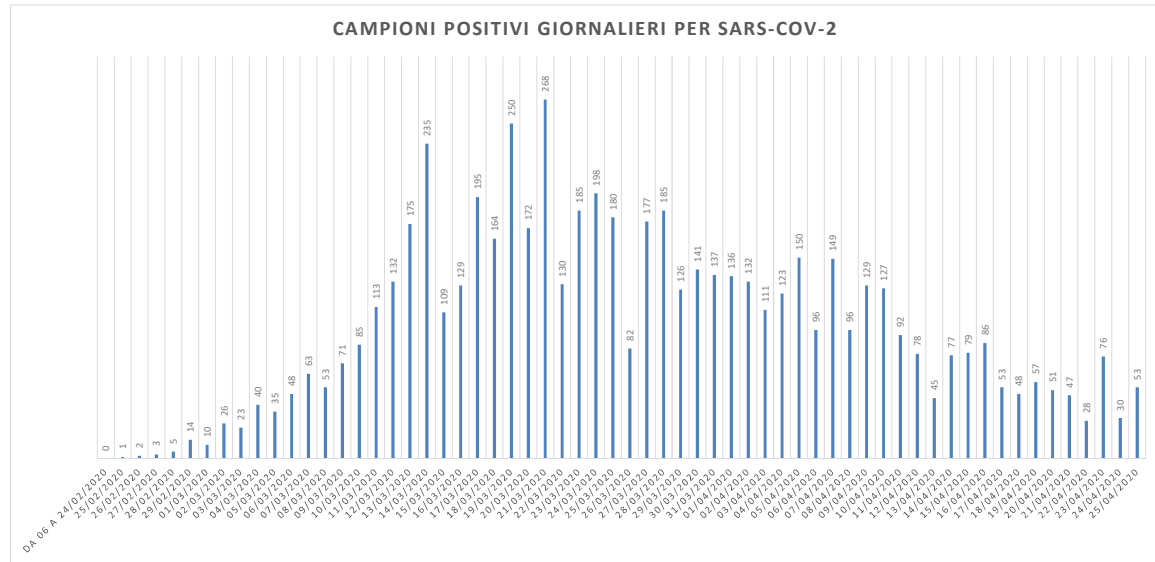

giorno	Campioni Positivi giornalieri per SARS-CoV-2	Campioni complessivamente testati/giorno
da 06 a 24/02/2020	0	14
25/02/2020	1	5
26/02/2020	2	8
27/02/2020	3	19
28/02/2020	5	19
29/02/2020	14	33
01/03/2020	10	36
02/03/2020	26	64
03/03/2020	23	89
04/03/2020	40	126
05/03/2020	35	173
06/03/2020	48	230
07/03/2020	63	218
08/03/2020	53	216
09/03/2020	71	187
10/03/2020	85	219
11/03/2020	113	251
12/03/2020	132	311
13/03/2020	175	333
14/03/2020	235	386
15/03/2020	109	300
16/03/2020	129	335
17/03/2020	195	537
18/03/2020	164	403
19/03/2020	250	658
20/03/2020	172	570
21/03/2020	268	651
22/03/2020	130	373
23/03/2020	185	465
24/03/2020	198	667
25/03/2020	180	727
26/03/2020	82	437
27/03/2020	177	824
28/03/2020	185	547
29/03/2020	126	548
30/03/2020	141	745
31/03/2020	137	572
01/04/2020	136	647
02/04/2020	132	735
03/04/2020	111	794
04/04/2020	123	780
05/04/2020	150	667
06/04/2020	96	700
07/04/2020	149	913
08/04/2020	96	662
09/04/2020	129	776
10/04/2020	127	1090
11/04/2020	92	997
12/04/2020	78	456
13/04/2020	45	436
14/04/2020	77	662
15/04/2020	79	1107
16/04/2020	86	1012
17/04/2020	53	1283
18/04/2020	48	1086
19/04/2020	57	907
20/04/2020	51	1084
21/04/2020	47	1453
22/04/2020	28	1130
23/04/2020	76	1440
24/04/2020	30	1143
25/04/2020	53	851