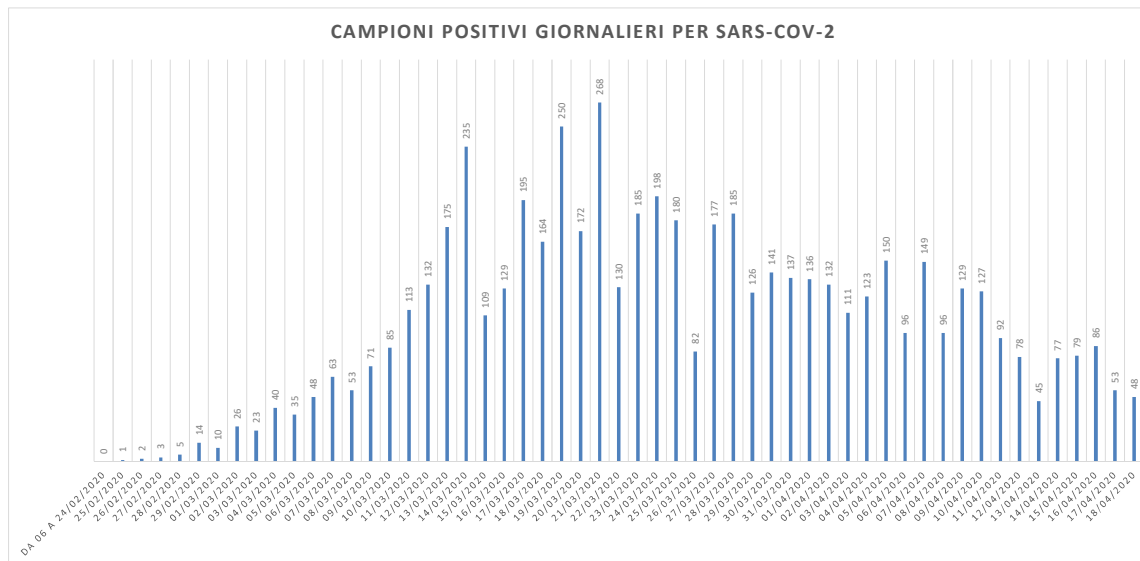

giorno	Campioni Positivi giornalieri per SARS-Cov-2	Campioni complessivamente testati/giorno
da 06 a 24/02/2020	0	14
25/02/2020	1	5
26/02/2020	2	8
27/02/2020	3	19
28/02/2020	5	19
29/02/2020	14	33
01/03/2020	10	36
02/03/2020	26	64
03/03/2020	23	89
04/03/2020	40	126
05/03/2020	35	173
06/03/2020	48	230
07/03/2020	63	218
08/03/2020	53	216
09/03/2020	71	187
10/03/2020	85	219
11/03/2020	113	251
12/03/2020	132	311
13/03/2020	175	333
14/03/2020	235	386
15/03/2020	109	300
16/03/2020	129	335
17/03/2020	195	537
18/03/2020	164	403
19/03/2020	250	658
20/03/2020	172	570
21/03/2020	268	651
22/03/2020	130	373
23/03/2020	185	465
24/03/2020	198	667
25/03/2020	180	727
26/03/2020	82	437
27/03/2020	177	824
28/03/2020	185	547
29/03/2020	126	548
30/03/2020	141	745
31/03/2020	137	572
01/04/2020	136	647
02/04/2020	132	735
03/04/2020	111	794
04/04/2020	123	780
05/04/2020	150	667
06/04/2020	96	700
07/04/2020	149	913
08/04/2020	96	662
09/04/2020	129	776
10/04/2020	127	1090
11/04/2020	92	997
12/04/2020	78	456
13/04/2020	45	436
14/04/2020	77	662
15/04/2020	79	1107
16/04/2020	86	1012
17/04/2020	53	1283
18/04/2020	48	1086