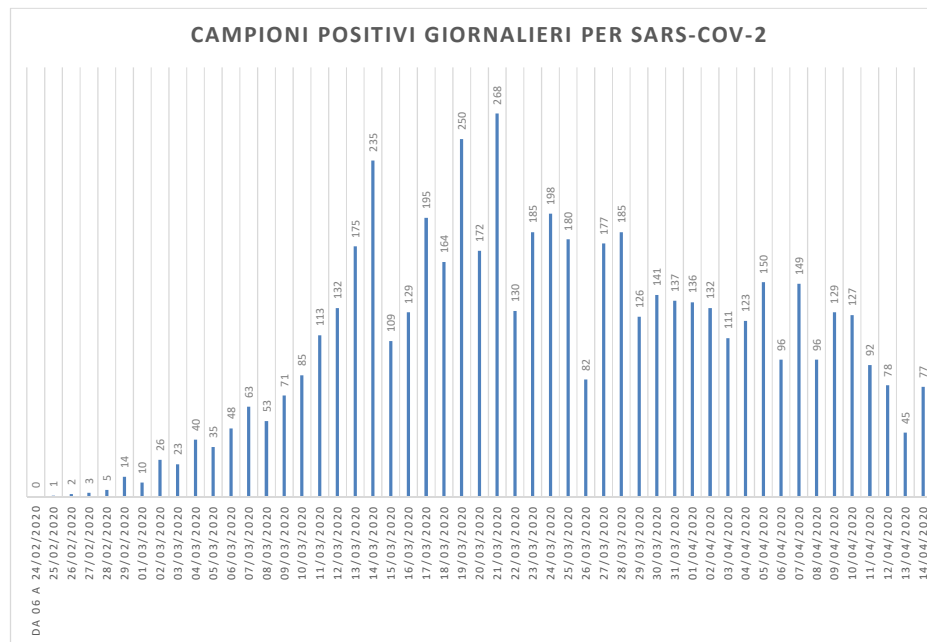

giorno	Campioni Positivi giornalieri per SARS-Cov-2	Campioni complessivamente testati/giorno
da 06 a 24/02/2020	0	14
25/02/2020	1	5
26/02/2020	2	8
27/02/2020	3	19
28/02/2020	5	19
29/02/2020	14	33
01/03/2020	10	36
02/03/2020	26	64
03/03/2020	23	89
04/03/2020	40	126
05/03/2020	35	173
06/03/2020	48	230
07/03/2020	63	218
08/03/2020	53	216
09/03/2020	71	187
10/03/2020	85	219
11/03/2020	113	251
12/03/2020	132	311
13/03/2020	175	333
14/03/2020	235	386
15/03/2020	109	300
16/03/2020	129	335
17/03/2020	195	537
18/03/2020	164	403
19/03/2020	250	658
20/03/2020	172	570
21/03/2020	268	651
22/03/2020	130	373
23/03/2020	185	465
24/03/2020	198	667
25/03/2020	180	727
26/03/2020	82	437
27/03/2020	177	824
28/03/2020	185	547
29/03/2020	126	548
30/03/2020	141	745
31/03/2020	137	572
01/04/2020	136	647
02/04/2020	132	735
03/04/2020	111	794
04/04/2020	123	780
05/04/2020	150	667
06/04/2020	96	700
07/04/2020	149	913
08/04/2020	96	662
09/04/2020	129	776
10/04/2020	127	1090
11/04/2020	92	997
12/04/2020	78	456
13/04/2020	45	436
14/04/2020	77	662